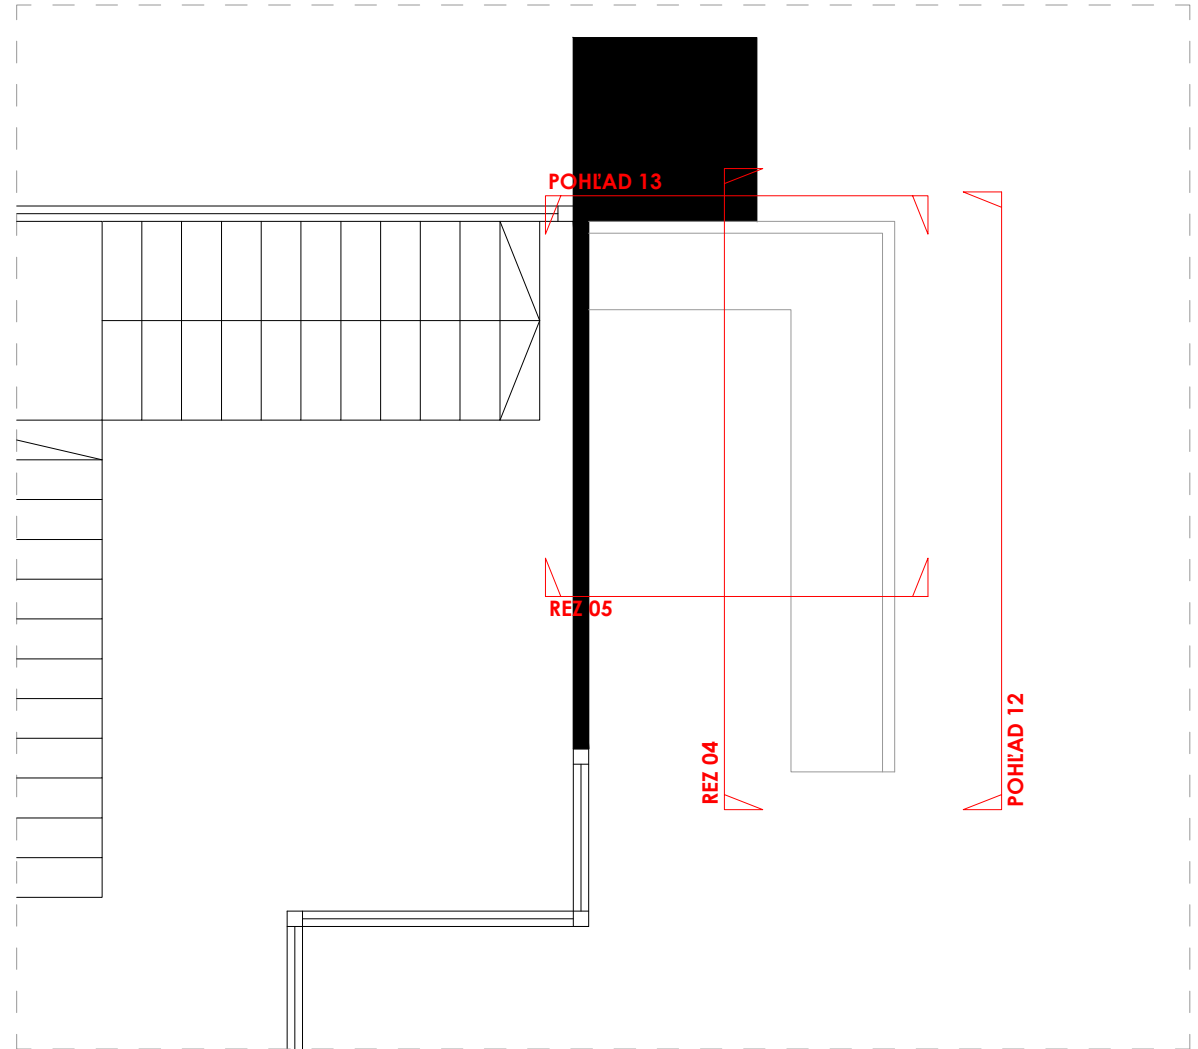

PÔDORYS

AUTOR PROJEKTU:

PS: arch s.r.o.

NÁZOV A MIESTO STAVBY:

Návrh interiéru krajskej knižnice, Žilina

NÁZOV VÝKRESU:

pult 03

INVESTOR: Krajská knižnica v Žiline

DÁTUM: 07 / 2018