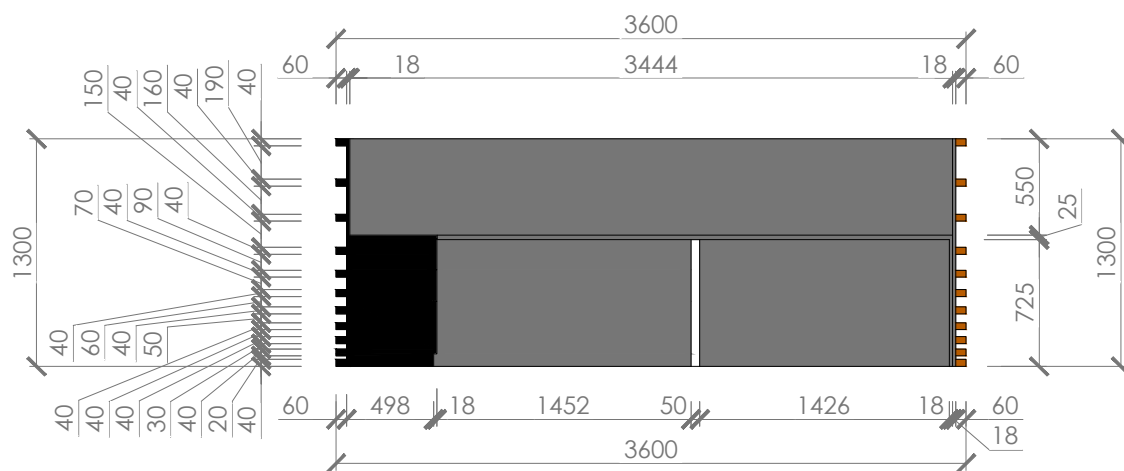

NÁBYTOK

AUTOR PROJEKTU: PS: arch s.r.o.
 NÁZOV A MIESTO STAVBY: Návrh interiéru krajskej knižnice, Žilina
 NÁZOV VÝKRESU: knižnica

INVESTOR: Krajská knižnica v Žiline
 DÁTUM: 07 / 2018

REZ 05

REZ 04

LEGENDA MATERIÁLOV