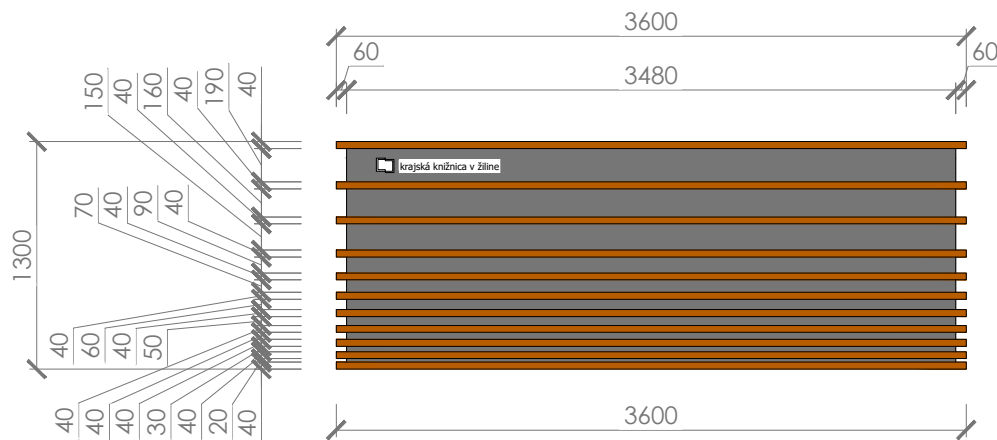

NÁBYTOK

AUTOR PROJEKTU: PS: arch s.r.o.
 NÁZOV A MIESTO STAVBY: Návrh interiéru krajskej knižnice, Žilina
 NÁZOV VÝKRESU: knižnica

INVESTOR: Krajská knižnica v Žiline
 DÁTUM: 07 / 2018

POHĽAD 13

POHĽAD 12