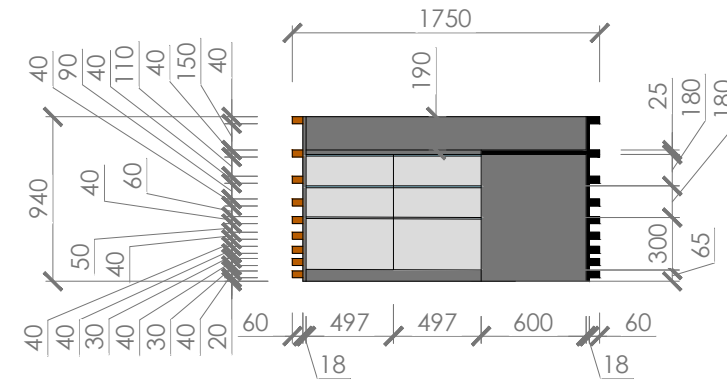

NÁBYTOK

AUTOR PROJEKTU: PS: arch s.r.o.
 NÁZOV A MIESTO STAVBY: Návrh interiéru krajskej knižnice, Žilina
 NÁZOV VÝKRESU: knižnica

INVESTOR: Krajská knižnica v Žiline
 DÁTUM: 07 / 2018

POHĽAD 16

REZ 06

POHĽAD 14