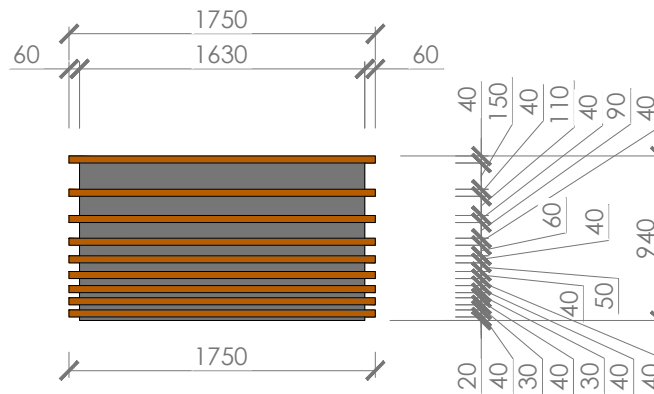

POHĽAD 15

LEGENDA MATERIÁLOV

- -dubové laty, masív, polyuretánový transparentný lak (spájané na pokos "jolly hrany")
- -laminovaná DTDL doska, farba biela
- -hliníkové úchytky
- -laminovaná DTDL doska, farba antracit

-rozmery nábytku sa môžu mierne líšiť po dodávateľskom zameraní a konzultácii s výrobcami nábytku

NÁBYTOK

AUTOR PROJEKTU: PS: arch s.r.o.
NÁZOV A MIESTO STAVBY: Návrh interiéru krajskej knižnice, Žilina
NÁZOV VÝKRESU: knižnica

INVESTOR: Krajská knižnica v Žiline
DÁTUM: 07 / 2018