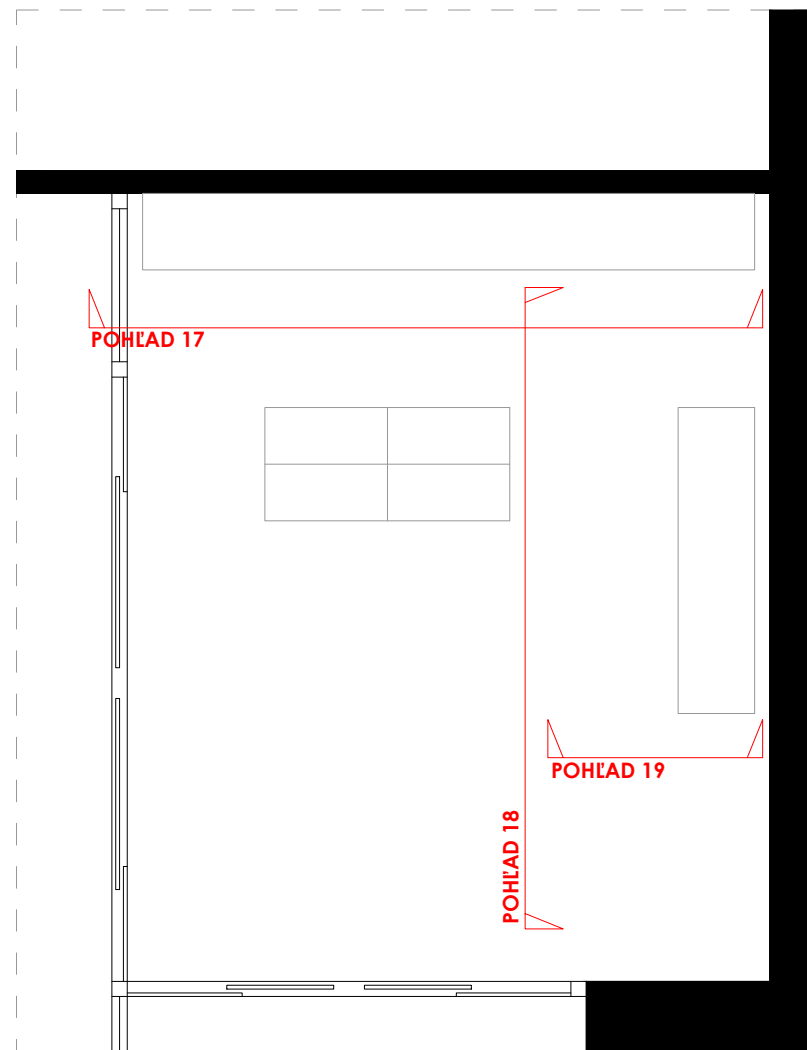

NÁZOV A MIESTO STAVBY:

Návrh interiéru krajskej knižnice, Žilina

NÁZOV VÝKRESU:

pult 04

INVESTOR: Krajská knižnica v Žiline

DÁTUM: 07 / 2018

PÔDORYS

AUTOR PROJEKTU: