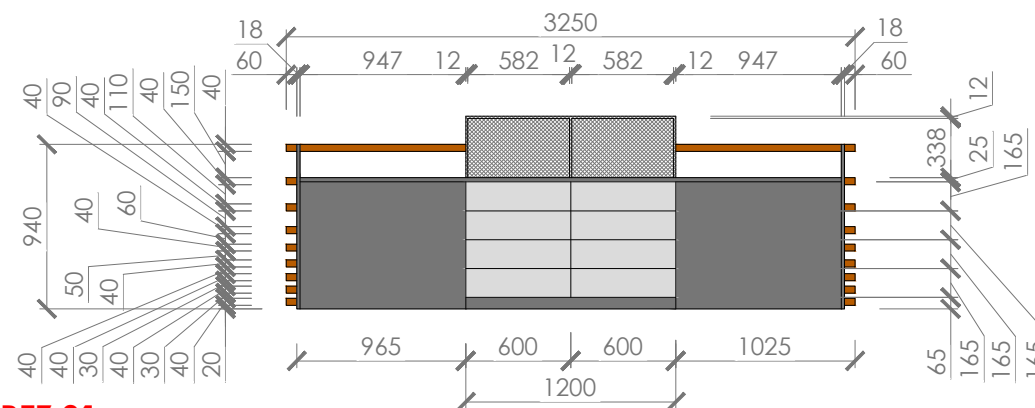

POHĽAD 03

REZ 01