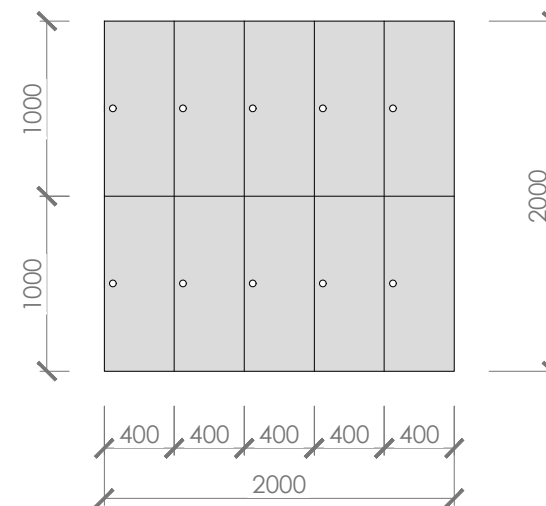

INVESTOR: Krajská knižnica v Žiline
 DÁTUM: 07 / 2018

POHĽAD 17

POHĽAD 19

POHĽAD 18

LEGENDA MATERIÁLOV

 -laminovaná DTDL doska, farba biela

-rozмеры nábytku sa môžu mierne líšiť po dodávateľskom zameraní a konzultácii s výrobcami nábytku