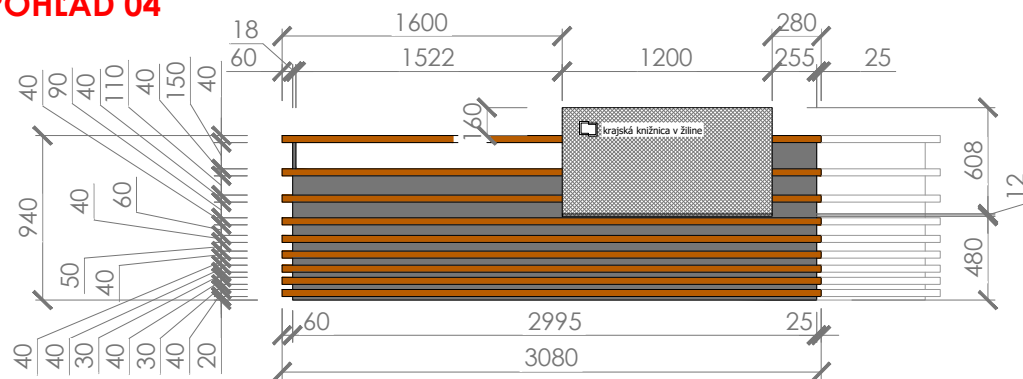

-rozmery nábytku sa môžu mierne líšiť po dodávateľskom zameraní a konzultácii s výrobcami nábytku

POHĽAD 04

POHĽAD 05

POHĽAD 06

NÁBYTOK

AUTOR PROJEKTU: PS: arch s.r.o.
 NÁZOV A MIESTO STAVBY: Návrh interiéru krajskej knižnice, Žilina
 NÁZOV VÝKRESU: knižnica