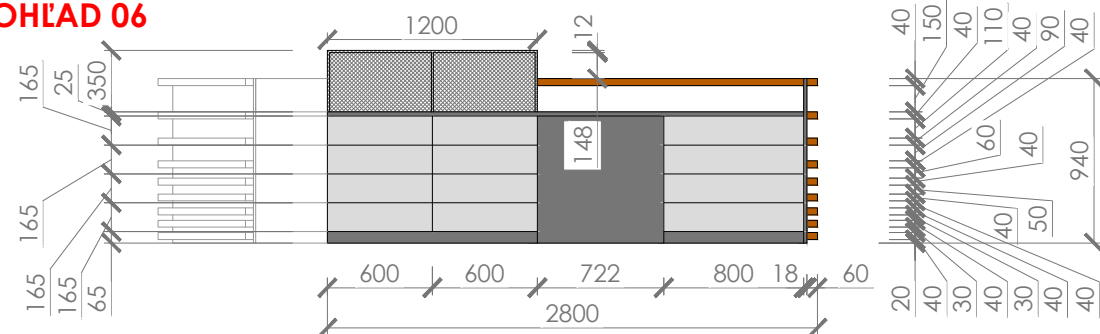

-rozmery nábytku sa môžu mierne líšiť po dodávateľskom zameraní a konzultácii s výrobcami nábytku

POHĽAD 04

POHĽAD 05

POHĽAD 06

NÁBYTOK

AUTOR PROJEKTU: PS: arch s.r.o.
 NÁZOV A MIESTO STAVBY: Návrh interiéru krajskej knižnice, Žilina
 NÁZOV VÝKRESU: knižnica