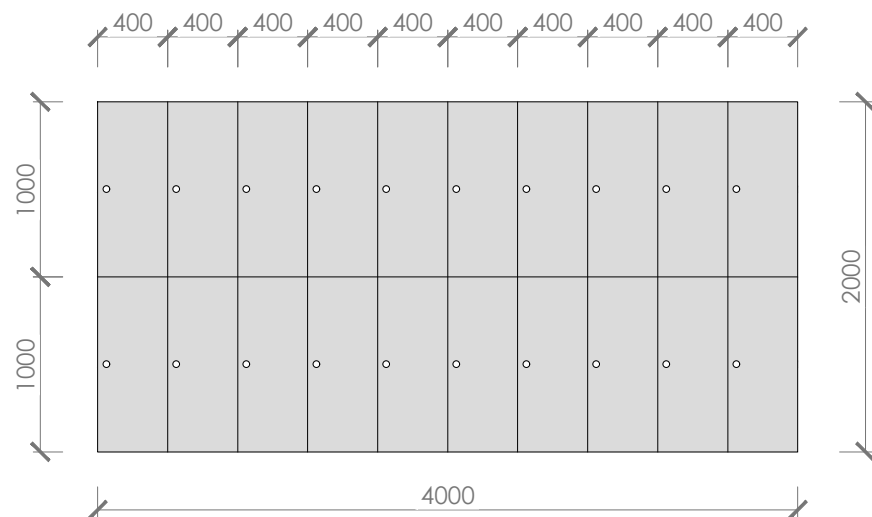

INVESTOR: Krajská knižnica v Žiline
 DÁTUM: 07 / 2018

POHĽAD 17

POHĽAD 19

POHĽAD 18

LEGENDA MATERIÁLOV

 -laminovaná DTDL doska, farba biela

-rozмеры nábytku sa môžu mierne líšiť po dodávateľskom zameraní a konzultácii s výrobcami nábytku