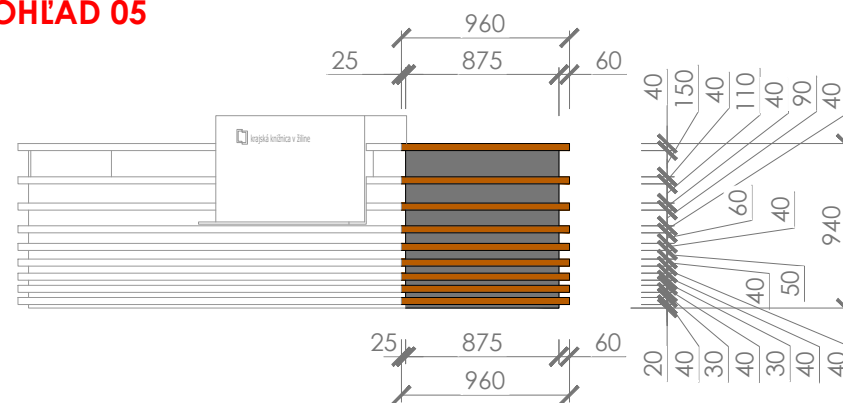

-rozmery nábytku sa môžu mierne líšiť po dodávateľskom zameraní a konzultácii s výrobcami nábytku

POHĽAD 04

POHĽAD 05

POHĽAD 06

NÁBYTOK

AUTOR PROJEKTU: PS: arch s.r.o.
 NÁZOV A MIESTO STAVBY: Návrh interiéru krajskej knižnice, Žilina
 NÁZOV VÝKRESU: knižnica