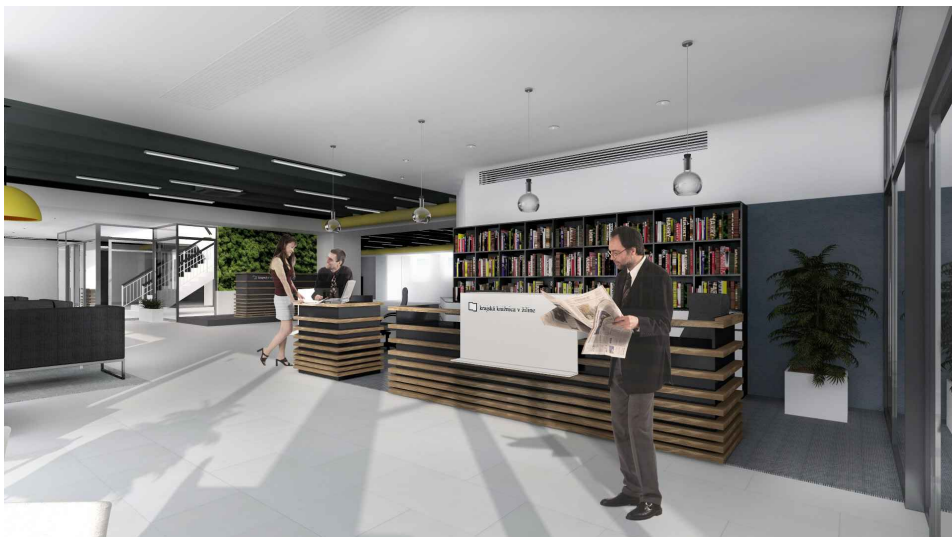

PS: arch s.r.o.

NÁZOV A MIESTO STAVBY:

Návrh interiéru krajskej knižnice, Žilina

NÁZOV VÝKRESU:

šatňa

INVESTOR: Krajská knižnica v Žiline

DÁTUM: 07 / 2018

POHĽAD 01