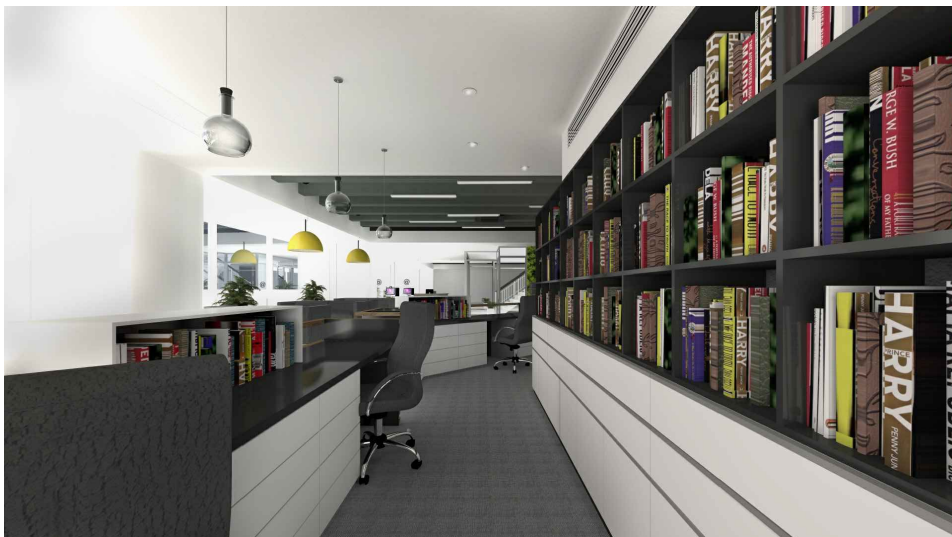

PS: arch s.r.o.

NÁZOV A MIESTO STAVBY:

Návrh interiéru krajskej knižnice, Žilina

NÁZOV VÝKRESU:

knihnica

INVESTOR: Krajská knižnica v Žiline

DÁTUM: 07 / 2018

POHĽAD 10