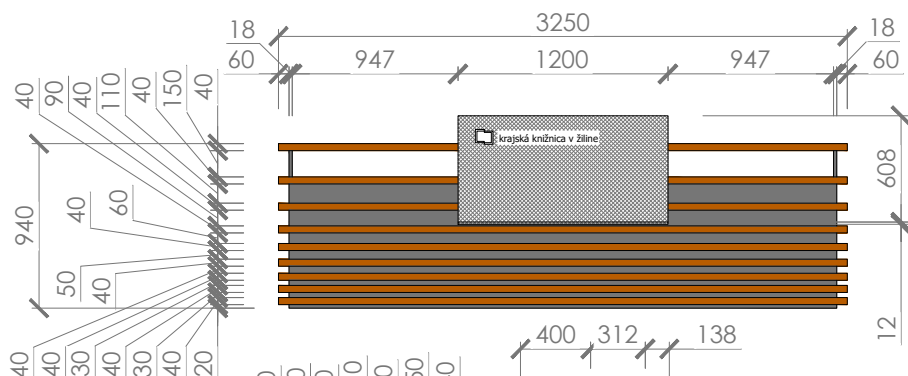

PS: arch s.r.o.

NÁZOV A MIESTO STAVBY:

Návrh interiéru krajskej knižnice, Žilina

NÁZOV VÝKRESU:

šatňa

INVESTOR: Krajská knižnica v Žiline

DÁTUM: 07 / 2018

POHĽAD 01