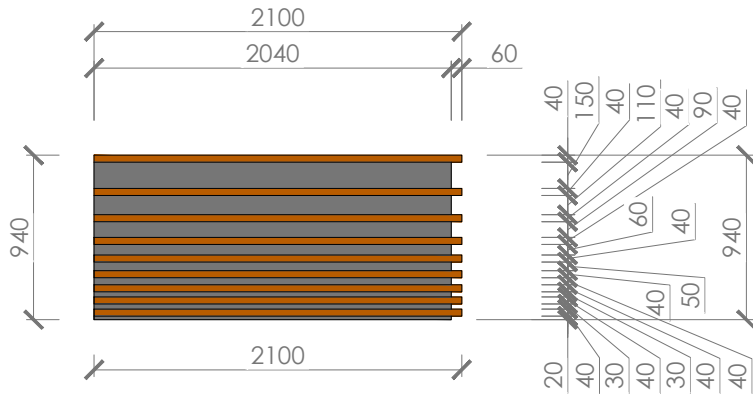

NÁBYTOK

AUTOR PROJEKTU: PS: arch s.r.o.
 NÁZOV A MIESTO STAVBY: Návrh interiéru krajskej knižnice, Žilina
 NÁZOV VÝKRESU: knižnica

INVESTOR: Krajská knižnica v Žiline
 DÁTUM: 07 / 2018

POHĽAD 16

REZ 06

POHĽAD 14