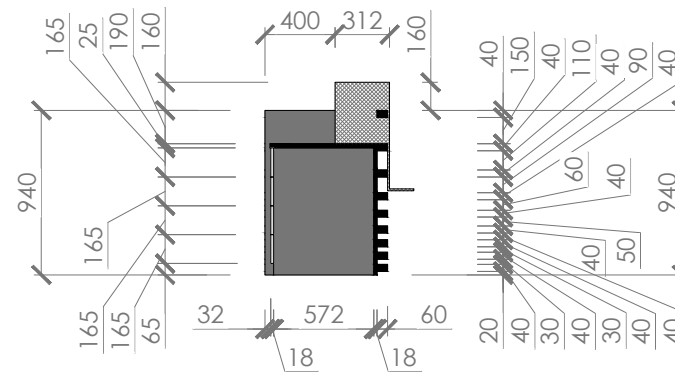

LEGENDA MATERIÁLOV

- -dubové laty, masív, polyuretánový transparentný lak (spájané na pokos "jolly hrany")
- -laminovaná DTDL doska, farba biela
- -fundermax HPL doska s bielym jadrom, farba biela
- -laminovaná DTDL doska, farba antracit

-rozmery nábytku sa môžu mierne líšiť po dodávateľskom zameraní a konzultácii s výrobcami nábytku

NÁBYTOK

AUTOR PROJEKTU: PS: arch s.r.o.
NÁZOV A MIESTO STAVBY: Návrh interiéru krajskej knižnice, Žilina
NÁZOV VÝKRESU: knižnica

INVESTOR: Krajská knižnica v Žiline
DÁTUM: 07 / 2018