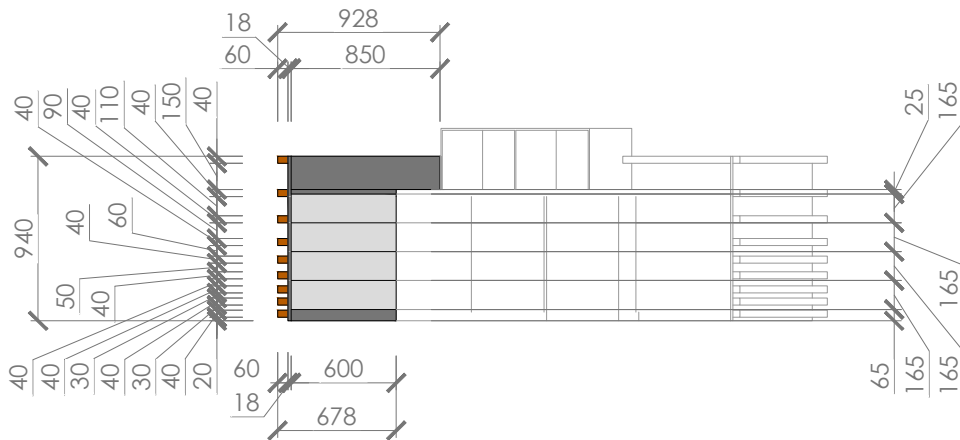

LEGENDA MATERIÁLOV

-dubové laty, masív, polyuretánový transparentný lak (spájané na pokos "jolly hrany")

-laminovaná DTDL doska, farba biela

-fundermax HPL doska s bielym jadrom, farba biela

-laminovaná DTDL doska, farba antracit

-rozmery nábytku sa môžu mierne líšiť po dodávateľskom zameraní a konzultácii s výrobcami nábytku

NÁBYTOK

AUTOR PROJEKTU:

PS: arch s.r.o.

NÁZOV A MIESTO STAVBY:

Návrh interiéru krajskej knižnice, Žilina

NÁZOV VÝKRESU:

knihnica

INVESTOR: Krajská knižnica v Žiline

DÁTUM: 07 / 2018