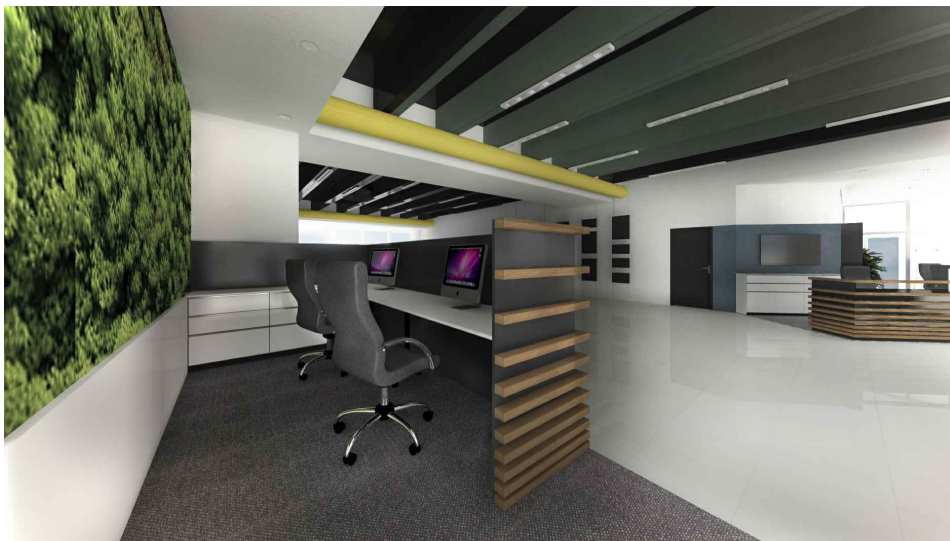

REZ 04

REZ 05