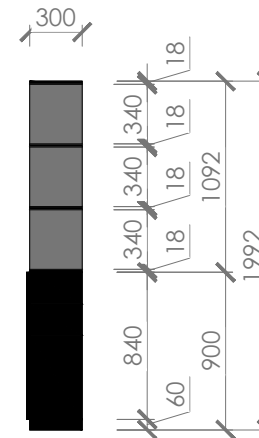

REZ 03

LEGENDA MATERIÁLOV

- -laminovaná DTDL doska, farba biela
- -laminovaná DTDL doska, farba antracit

- -hliníkové úchytky

-rozmery nábytku sa môžu mierne líšiť po dodávateľskom zameraní a konzultácii s výrobcami nábytku

NÁBYTOK

AUTOR PROJEKTU: PS: arch s.r.o.
NÁZOV A MIESTO STAVBY: Návrh interiéru krajskej knižnice, Žilina
NÁZOV VÝKRESU: knižnica

INVESTOR: Krajská knižnica v Žiline
DÁTUM: 07 / 2018