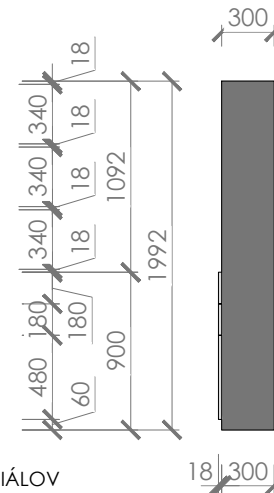

POHĽAD 11

LEGENDA MATERIÁLOV

- -laminovaná DTDL doska, farba biela
- -laminovaná DTDL doska, farba antracit

- -hliníkové úchytky

-rozmery nábytku sa môžu mierne líšiť po dodávateľskom zameraní a konzultácii s výrobcami nábytku

NÁBYTOK

AUTOR PROJEKTU: PS: arch s.r.o.
NÁZOV A MIESTO STAVBY: Návrh interiéru krajskej knižnice, Žilina
NÁZOV VÝKRESU: knižnica

INVESTOR: Krajská knižnica v Žiline
DÁTUM: 07 / 2018