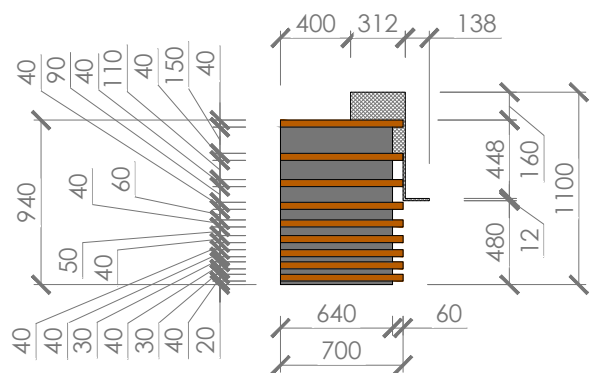

LEGENDA MATERIÁLOV

- -dubové laty, masív, polyuretánový transparentný lak (spájané na pokos "jolly hrany")
- -laminovaná DTDL doska, farba biela
- -fundermax HPL doska s bielym jadrom, farba biela
- -laminovaná DTDL doska, farba antracit

-rozmery nábytku sa môžu mierne líšiť po dodávateľskom zameraní a konzultácii s výrobcami nábytku

NÁBYTOK

AUTOR PROJEKTU: PS: arch s.r.o.
NÁZOV A MIESTO STAVBY: Návrh interiéru krajskej knižnice, Žilina
NÁZOV VÝKRESU: knižnica

INVESTOR: Krajská knižnica v Žiline
DÁTUM: 07 / 2018