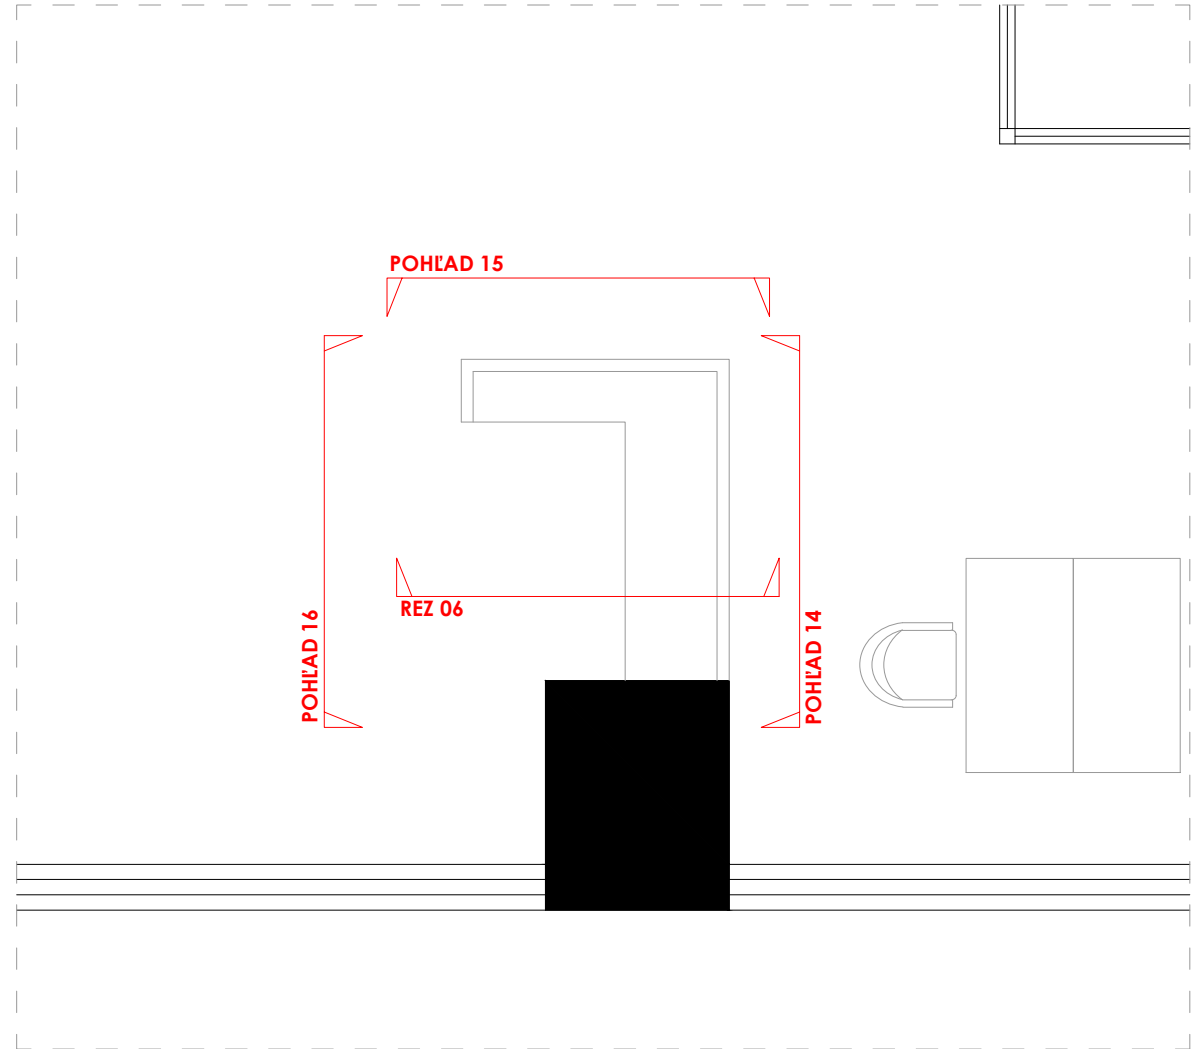

Návrh interiéru krajskej knižnice, Žilina

NÁZOV VÝKRESU:

pult 03

INVESTOR: Krajská knižnica v Žiline

DÁTUM: 07 / 2018

PÔDORYS

AUTOR PROJEKTU:

PS: arch s.r.o.