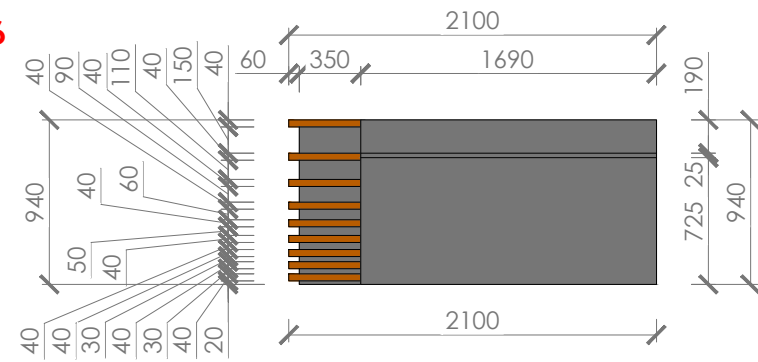

NÁBYTOK

AUTOR PROJEKTU: PS: arch s.r.o.
 NÁZOV A MIESTO STAVBY: Návrh interiéru krajskej knižnice, Žilina
 NÁZOV VÝKRESU: knižnica

INVESTOR: Krajská knižnica v Žiline
 DÁTUM: 07 / 2018

POHĽAD 16

REZ 06

POHĽAD 14