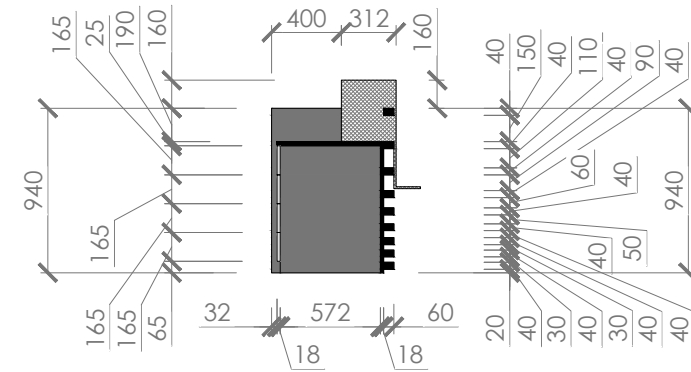

POHĽAD 08

LEGENDA MATERIÁLOV

-dubové laty, masív, polyuretánový transparentný lak (spájané na pokos "jolly hrany")

-laminovaná DTDL doska, farba biela

-fundermax HPL doska s bielym jadrom, farba biela

-laminovaná DTDL doska, farba antracit

-rozmery nábytku sa môžu mierne líšiť po dodávateľskom zameraní a konzultácii s výrobcami nábytku

NÁBYTOK

AUTOR PROJEKTU:

PS: arch s.r.o.

NÁZOV A MIESTO STAVBY:

Návrh interiéru krajskej knižnice, Žilina

NÁZOV VÝKRESU:

knihnica

INVESTOR: Krajská knižnica v Žiline

DÁTUM: 07 / 2018