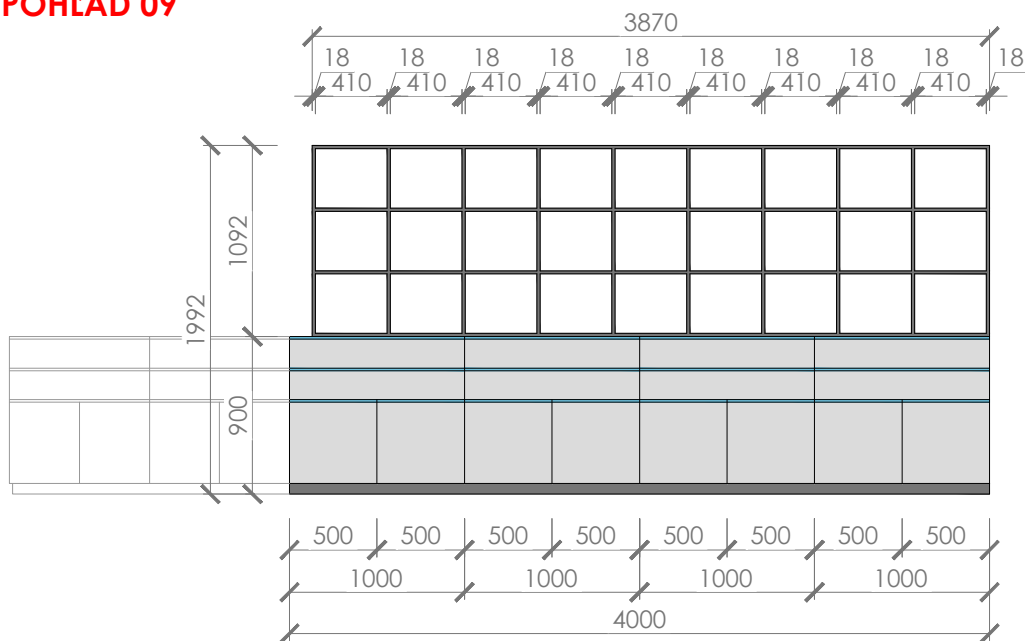

POHĽAD 09

LEGENDA MATERIÁLOV

- -laminovaná DTDL doska, farba biela
- -laminovaná DTDL doska, farba antracit

- -hliníkové úchytky

-rozmery nábytku sa môžu mierne líšiť po dodávateľskom zameraní a konzultácii s výrobcami nábytku

NÁBYTOK

AUTOR PROJEKTU: PS: arch s.r.o.
NÁZOV A MIESTO STAVBY: Návrh interiéru krajskej knižnice, Žilina
NÁZOV VÝKRESU: knižnica

INVESTOR: Krajská knižnica v Žiline
DÁTUM: 07 / 2018