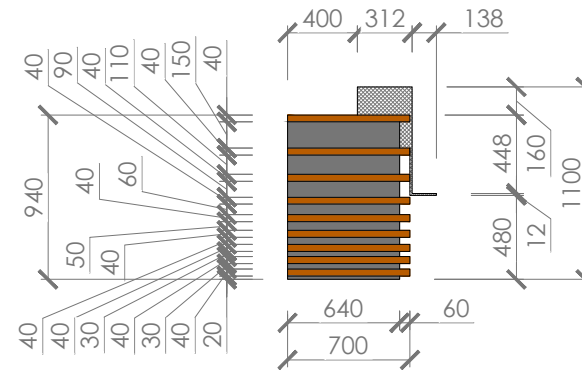

POHĽAD 08

LEGENDA MATERIÁLOV

-dubové laty, masív, polyuretánový transparentný lak (spájané na pokos "jolly hrany")

-laminovaná DTDL doska, farba biela

-fundermax HPL doska s bielym jadrom, farba biela

-laminovaná DTDL doska, farba antracit

-rozmery nábytku sa môžu mierne líšiť po dodávateľskom zameraní a konzultácii s výrobcami nábytku

NÁBYTOK

AUTOR PROJEKTU:

PS: arch s.r.o.

NÁZOV A MIESTO STAVBY:

Návrh interiéru krajskej knižnice, Žilina

NÁZOV VÝKRESU:

knihnica

INVESTOR: Krajská knižnica v Žiline

DÁTUM: 07 / 2018