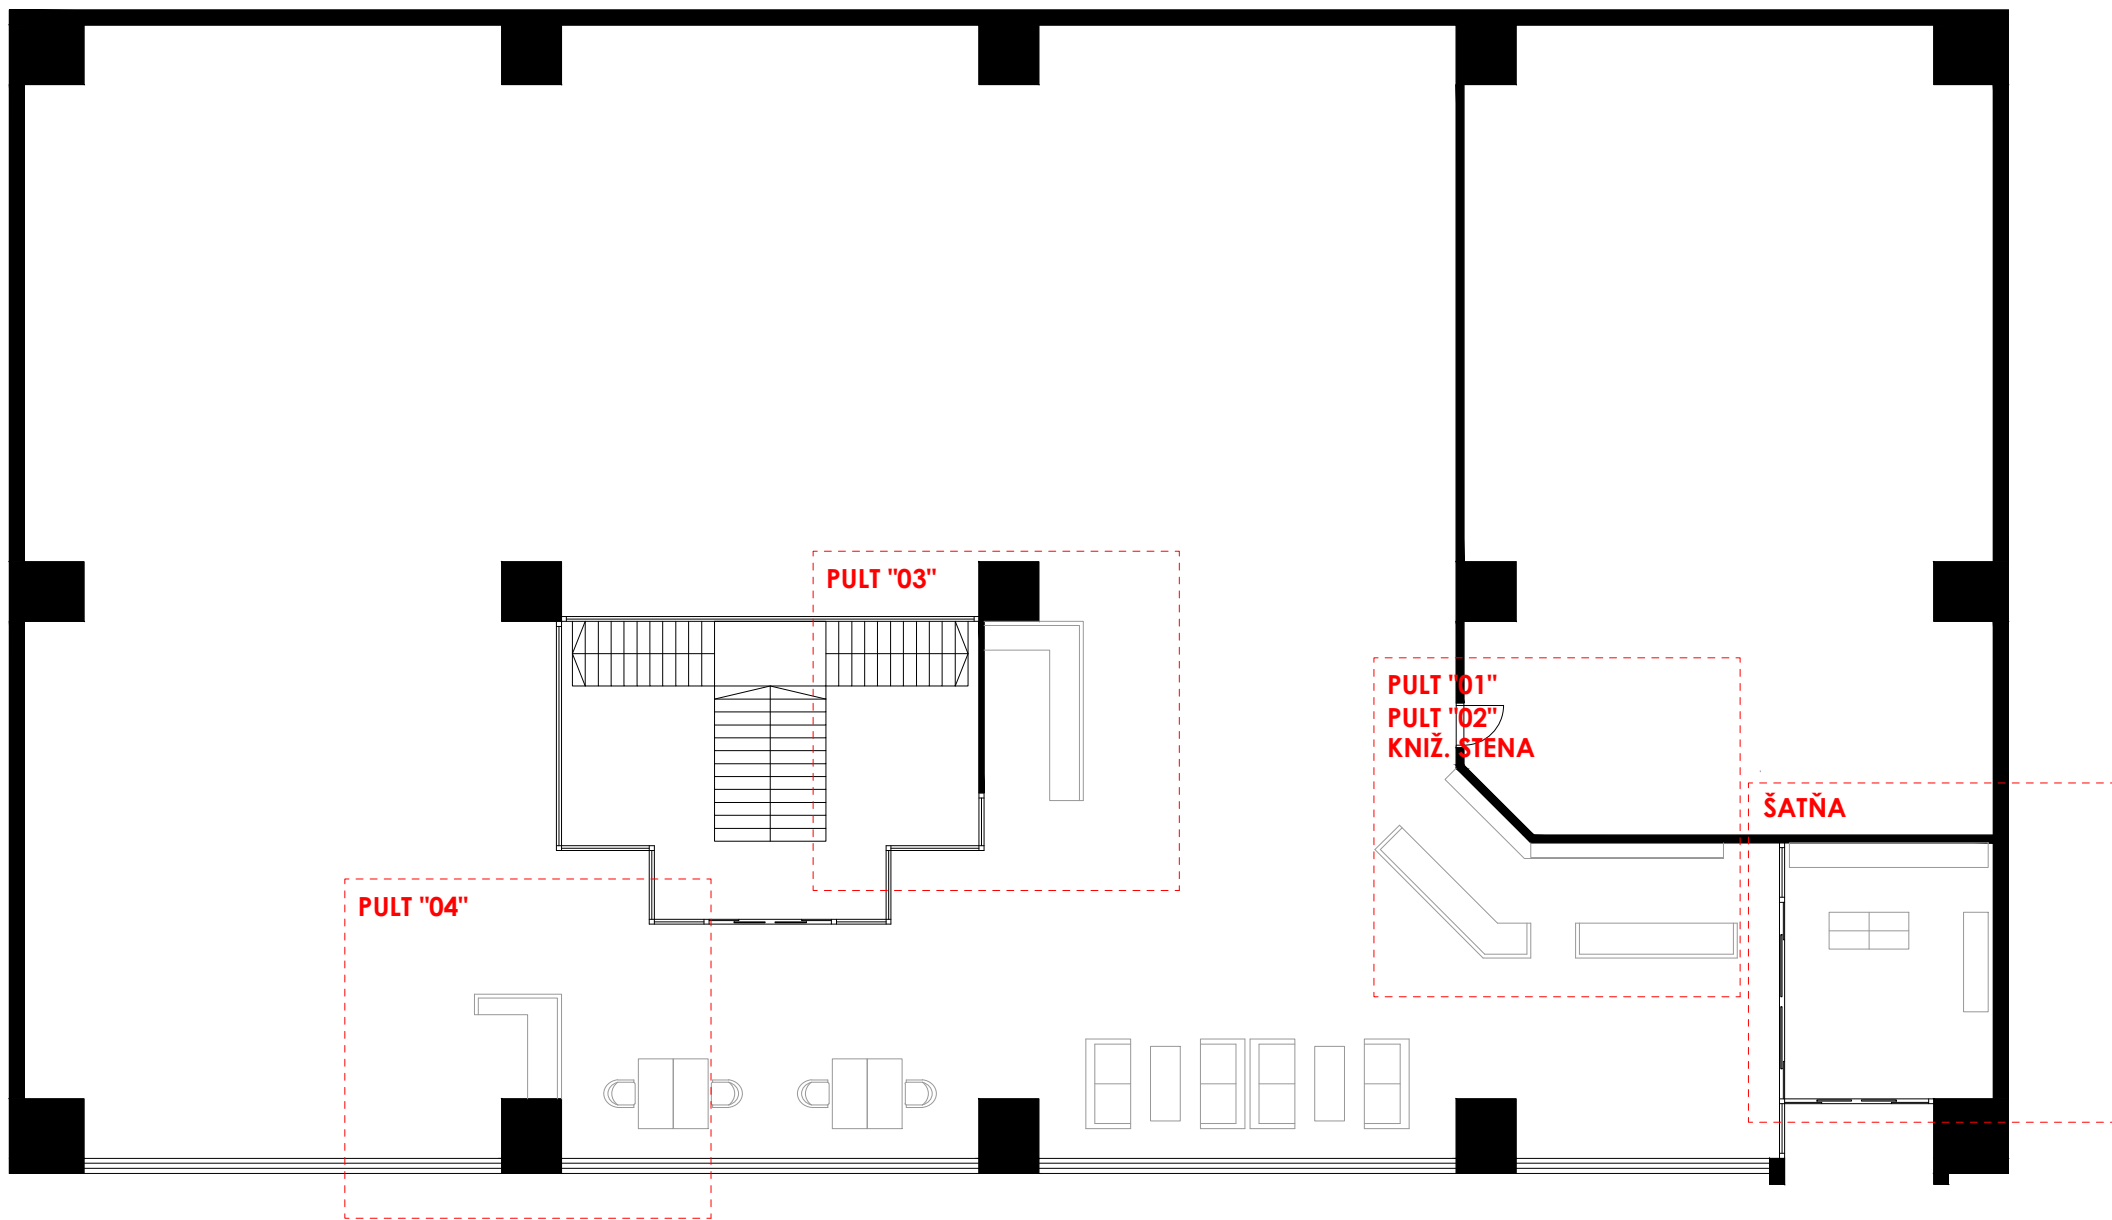

DÁTUM: 7/2018

FORMÁT: A4

PŌDORYS

AUTOR PROJEKTU:

PS: arch s.r.o.

NÁZOV A MIESTO STAVBY:

Návrh interiéru krajskej knižnice, Žilina

NÁZOV VÝKRESU: