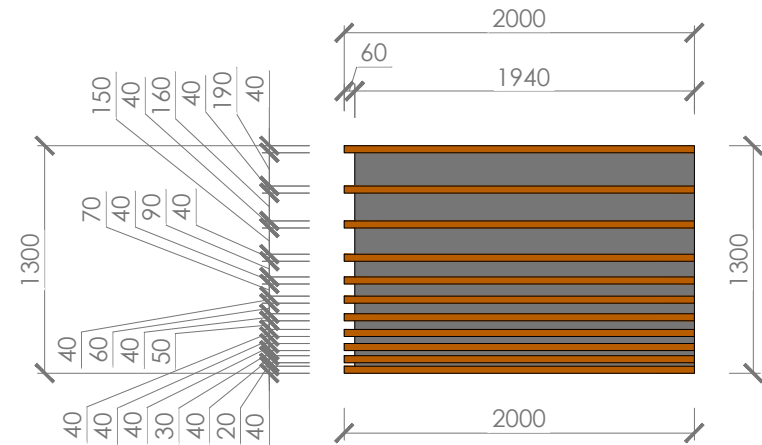

NÁBYTOK

AUTOR PROJEKTU: PS: arch s.r.o.
 NÁZOV A MIESTO STAVBY: Návrh interiéru krajskej knižnice, Žilina
 NÁZOV VÝKRESU: knižnica

INVESTOR: Krajská knižnica v Žiline
 DÁTUM: 07 / 2018

POHĽAD 13

POHĽAD 12