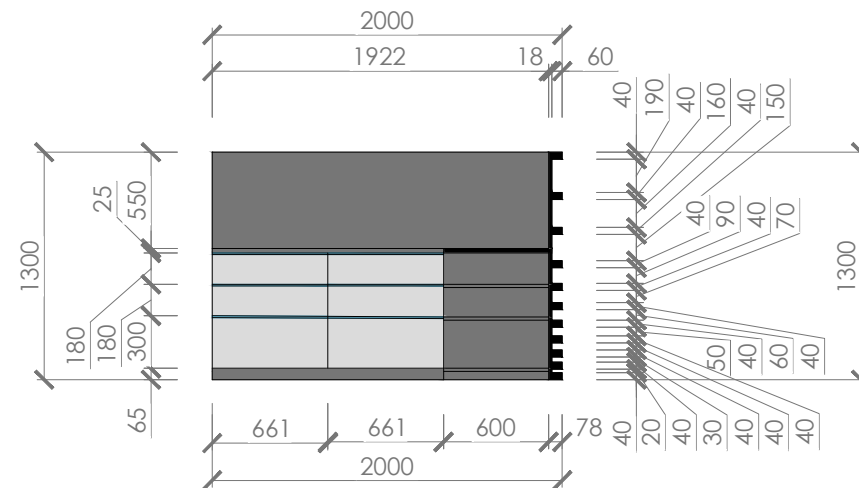

NÁBYTOK

AUTOR PROJEKTU: PS: arch s.r.o.
 NÁZOV A MIESTO STAVBY: Návrh interiéru krajskej knižnice, Žilina
 NÁZOV VÝKRESU: knižnica

INVESTOR: Krajská knižnica v Žiline
 DÁTUM: 07 / 2018

REZ 05

REZ 04

LEGENDA MATERIÁLOV