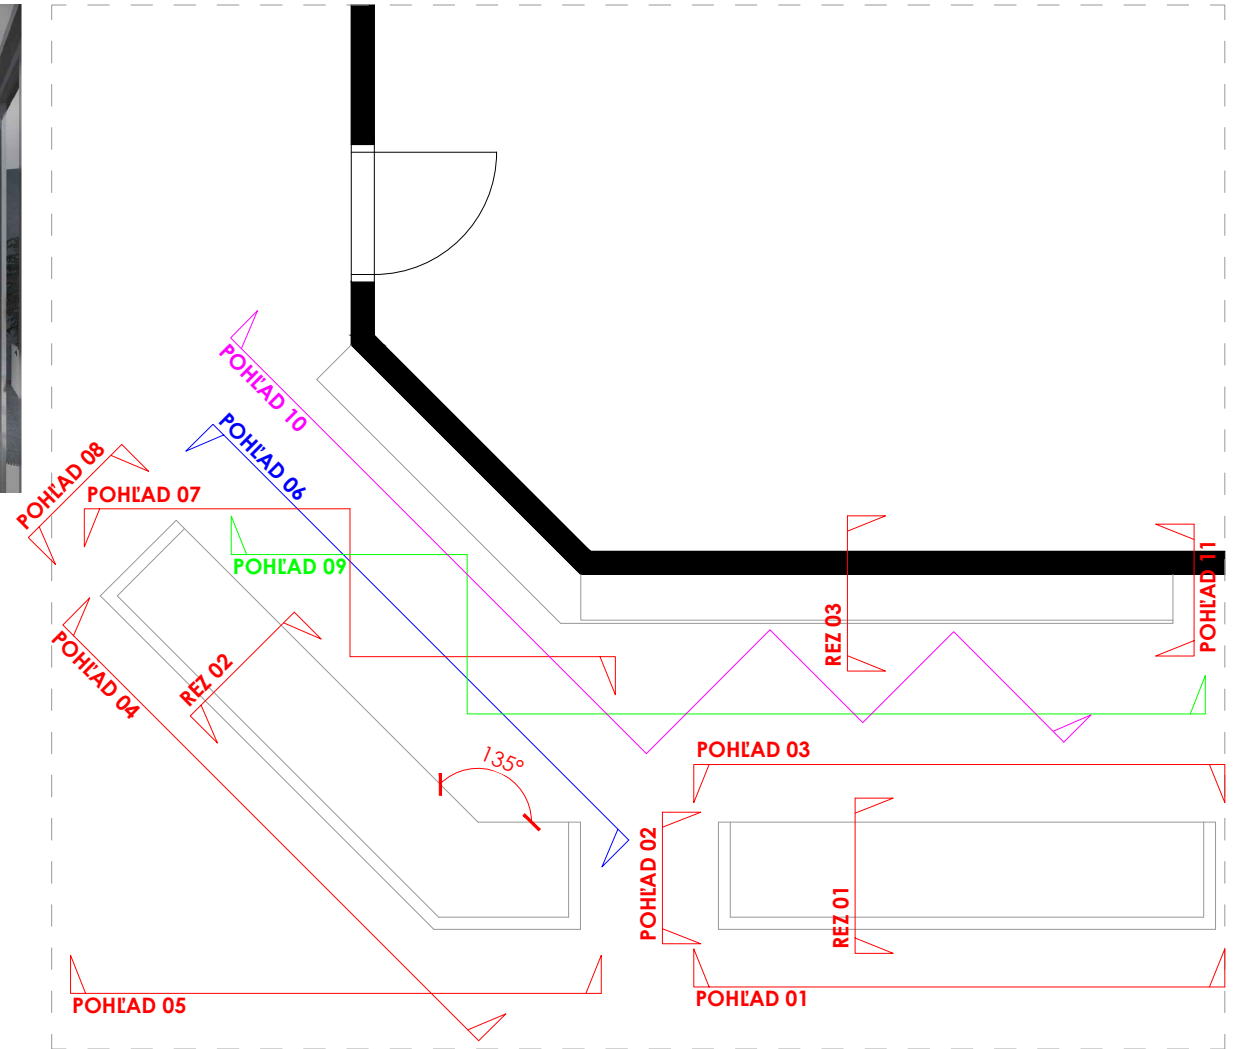

PÔDORYS

AUTOR PROJEKTU:

PS: arch s.r.o.

NÁZOV A MIESTO STAVBY:

Návrh interiéru krajskej knižnice, Žilina

NÁZOV VÝKRESU:

pult 01, pult 02, knižničná stena

INVESTOR: Krajská knižnica v Žiline

DÁTUM: 07 / 2018