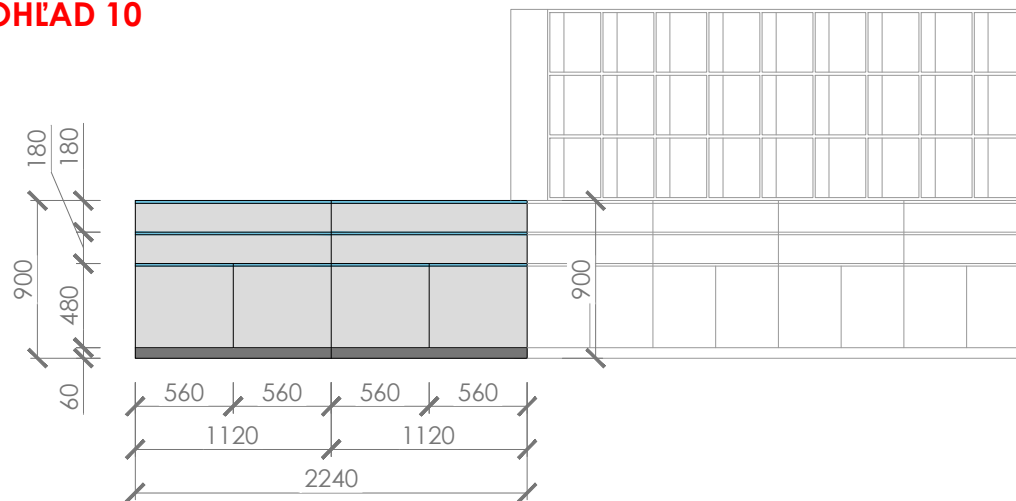

PS: arch s.r.o.

NÁZOV A MIESTO STAVBY:

Návrh interiéru krajskej knižnice, Žilina

NÁZOV VÝKRESU:

knihnica

INVESTOR: Krajská knižnica v Žiline

DÁTUM: 07 / 2018

POHĽAD 10