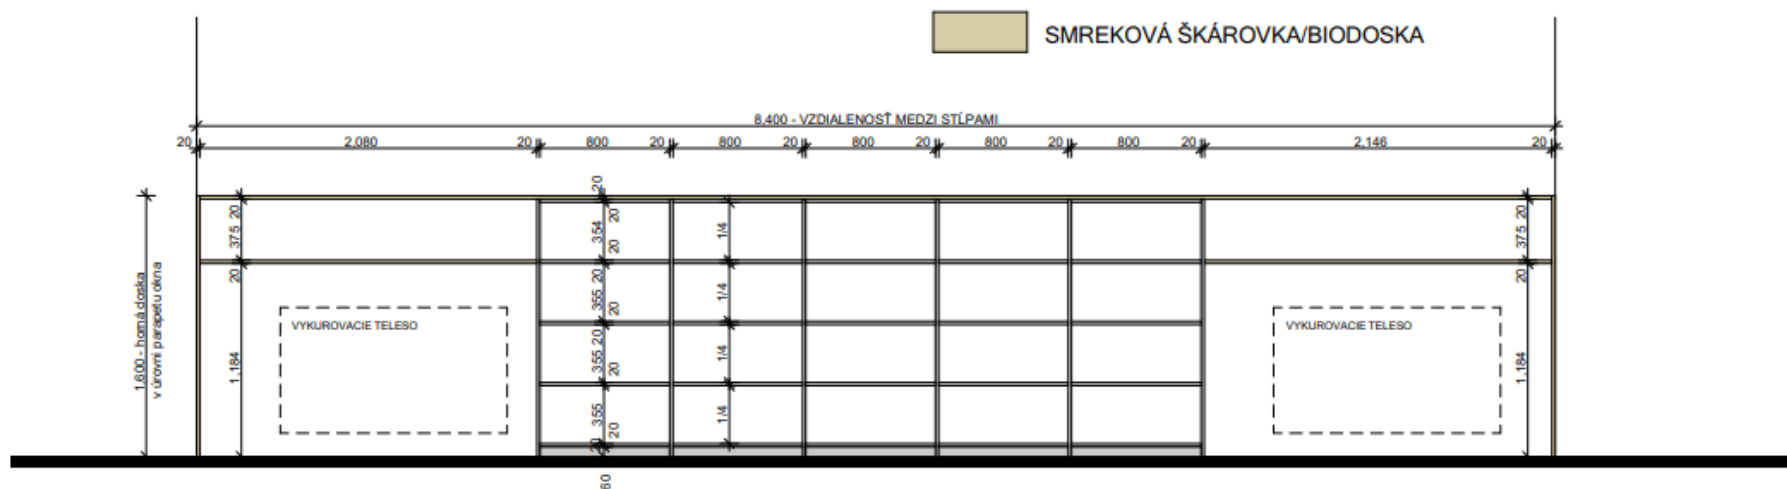

G - KNIŽNIČNÝ REGÁL 11 MODULOV JEDNOSTRANNÝ

K - KNIŽNIČNÝ REGÁL 5 MODULOV JEDNOSTRANNÝ

ROZMERY JE POTREBNÉ PREVERIŤ NA STAVBE

NÁZOV A MIESTO STAVBY:

NÁVRH INTERIÉRU KRAJSKÁ KNIŽNICA, ŽILINA

STUPEŇ:

ŠTÚDIA

NÁZOV VÝKRESU: