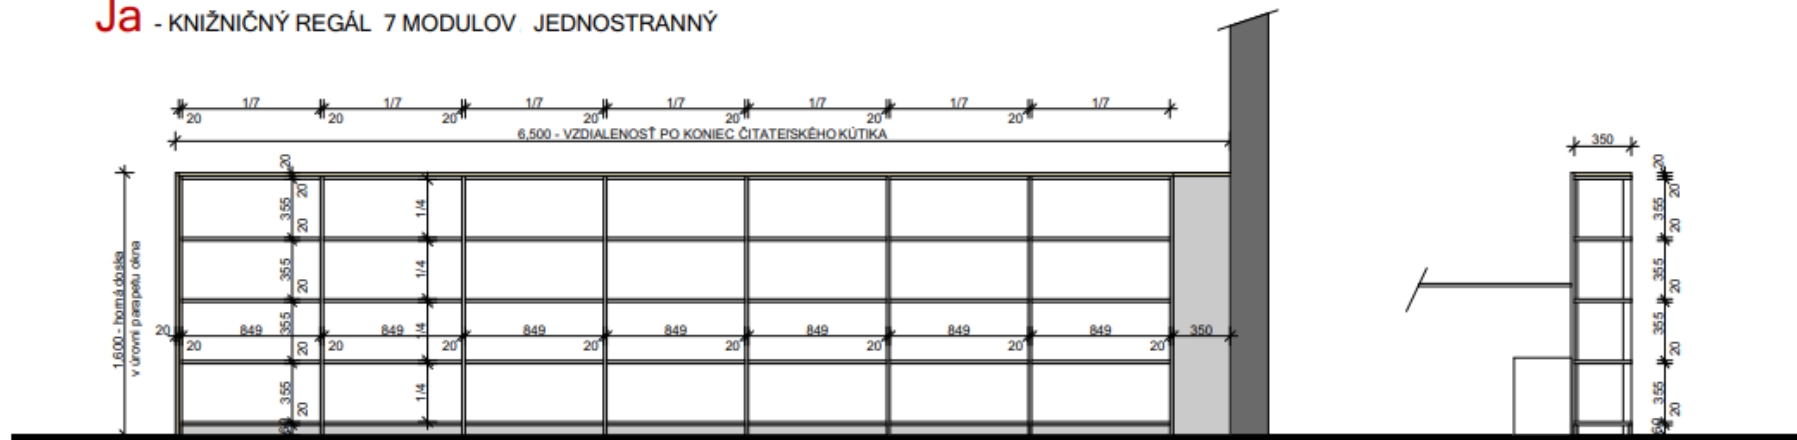

SMREKOVÁ ŠKÁROVKA/BIDOSKA

**Ja** - KNIŽNIČNÝ REGÁL 7 MODULOV JEDNOSTRANNÝ

**Jb** - KNIŽNIČNÝ REGÁL 7 MODULOV JEDNOSTRANNÝ

ROZMERY JE POTREBNÉ PREVERIŤ NA STAVBE

NÁZOV A MIESTO STAVBY:  
NÁZOV VÝKRESU:

NÁVRH INTERIÉRU KRAJSKÁ KNIŽNICA, ŽILINA  
KNIŽNIČNÉ REGÁLE, VÝKRES Č.3